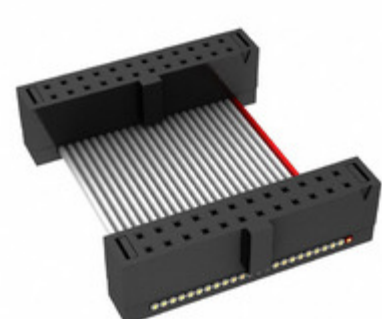

## FFSD-12-D-16.00-01-N

Obrázky jsou pouze orientační.  
Podrobné informace o produktu naleznete v části Technické údaje produktu.  
Koupit FFSD-12-D-16.00-01-N s důvěrou od Component-World.HK, 1 rok záruka

**Part Number:** [FFSD-12-D-16.00-01-N](#)

**Výrobce:** [Samtec, Inc.](#)

**Popis:** .050 X .050 C.L. FEMALE IDC ASSE

**Datový list:** [FFSD Series Datasheet](#)

[FFSD-xx-x-xx.xx-01-x-x-zzz Drawing](#)

**RoHS Status:** Bez olova / V souladu RoHS

### PARAMETR PRODUKTU

<b>Part Number</b>	FFSD-12-D-16.00-01-N	<b>Výrobce</b>	<a href="#">Samtec, Inc.</a>
<b>Popis</b>	.050 X .050 C.L. FEMALE IDC ASSE	<b>Stav volného vedení / RoHS</b>	Bez olova / V souladu RoHS
<b>Dostupné množství</b>	6339 pcs	<b>Datový list</b>	<a href="#">FFSD Series Datasheet</a> <a href="#">FFSD-xx-x-xx.xx-01-x-x-zzz Drawing</a>
<b>Kategorie</b>	<a href="#">Sestavy kabelů</a>	<b>Série</b>	*
<b>Výrobní standardní doba výroby</b>	3 Weeks	<b>Stav volného vedení / RoHS</b>	Lead free / RoHS Compliant
<b>Detailní popis</b>	Position Cable Assembly Rectangular		